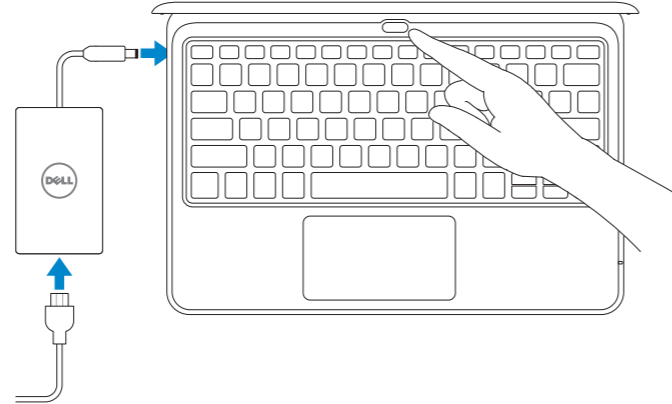

Latitude 3180

Quick Start Guide

Guide d'information rapide
Guia de iniciação rápida
Hızlı Başlangıç Kılavuzu
دليل البدء السريع

1 Connect the power adapter and press the power button

Brancher l'adaptateur d'alimentation et appuyer sur le bouton d'alimentation
Ligar o transformador e premir o botão para ligar/desligar
Güç adaptörünü takip güç düğmesine basın
توصيل مهائى التيار والضغط على زر التشغيل

2 Finish Windows 10 setup

Terminer l'installation de Windows 10 | Concluir a configuração do Windows 10
Windows 10 kurulumunu tamamlama | إنهاء إعداد Windows 10

Connect to your network

Se connecter à un réseau
Estabeleça ligação à rede
Ağınıza bağlanın
التوصيل بالشبكة