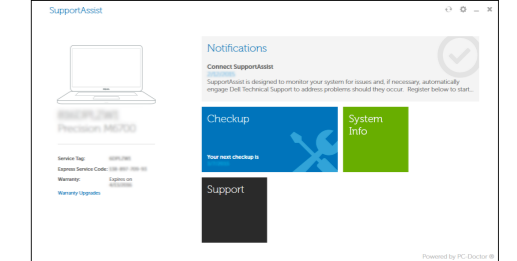

Locate Dell apps

Identifier les applications Dell | Localizar as aplicações Dell
Dell uygulamalarını bulma | تحديد موقع تطبيقات Dell

SupportAssist

Check and update your computer

Rechercher des mises à jour et les installer sur l'ordinateur
Verifique e atualize o seu computador
Bilgisayarınızı kontrol edin ve güncellemeleri yapın
التحقق من الكمبيوتر الخاص بك وتحديثه