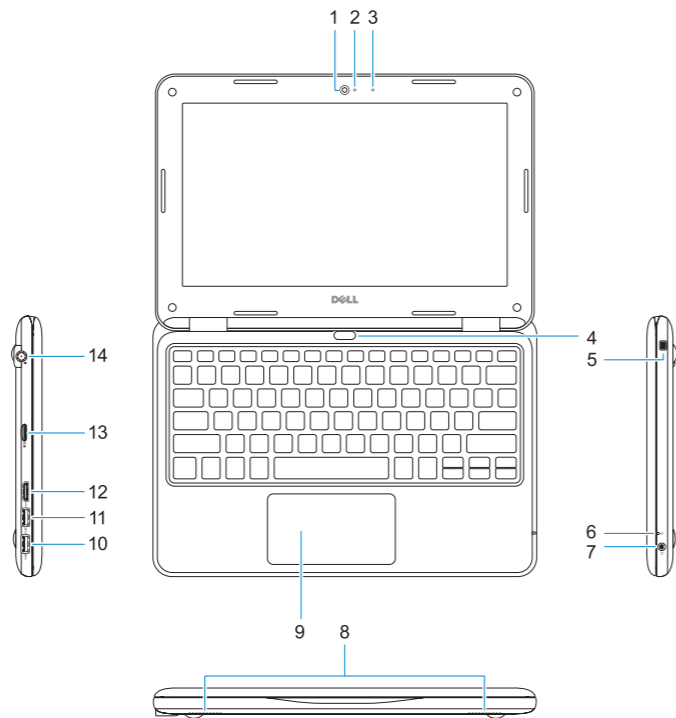

1. Camera
2. Camera status light
3. Microphone
4. Power button
5. Noble wedge lock slot
6. Battery status light
7. Universal audio jack
8. Speakers
9. Touchpad
10. USB 3.0 port
11. USB 3.0 port with PowerShare

12. HDMI port
13. microSD card reader
14. Power connector port
15. Service tag label

1. Webcam
2. Voyant d'état de la webcam
3. Microphone
4. Bouton d'alimentation
5. Emplacement pour verrou Noble
6. Voyant d'état de la batterie
7. Prise jack audio universelle
8. Haut-parleurs
9. Pavé tactile
10. Port USB 3.0
11. Port USB 3.0 avec PowerShare