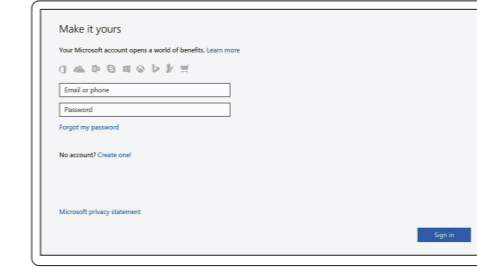

Sign in to your Microsoft account or create a local account

Se connecter à un compte Microsoft ou créer un compte local
Inicie sessão na sua conta Microsoft ou crie uma conta local
Microsoft hesabınıza oturum açın veya yerel bir hesap oluşturun
قم بتسجيل الدخول إلى حساب Microsoft أو قم بإنشاء حساب محلي